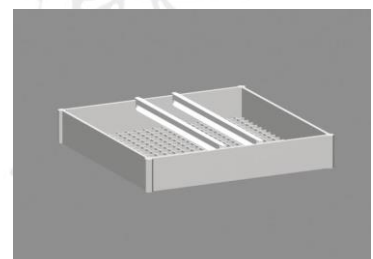

doppelflamme Langfeldleuchte, eingebaut
über dem Aluminium-Giterraster
lamp, placed above the aluminium raster in the ceiling

zum Mietpreis von **EURO 53,00 + MwSt.**
for the rental of Euro 53,00 + VAT