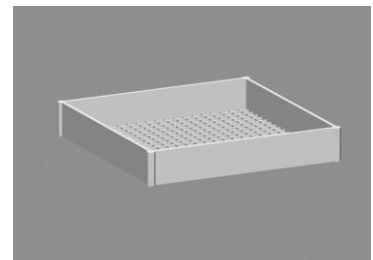

Aluminium-Giterraster, weiß
aluminium raster placed in the ceiling, white

zum Mietpreis von **EURO 43,00 + MwSt.**
for the rental of Euro 43,00 + VAT

_____ Stück / piece(s)